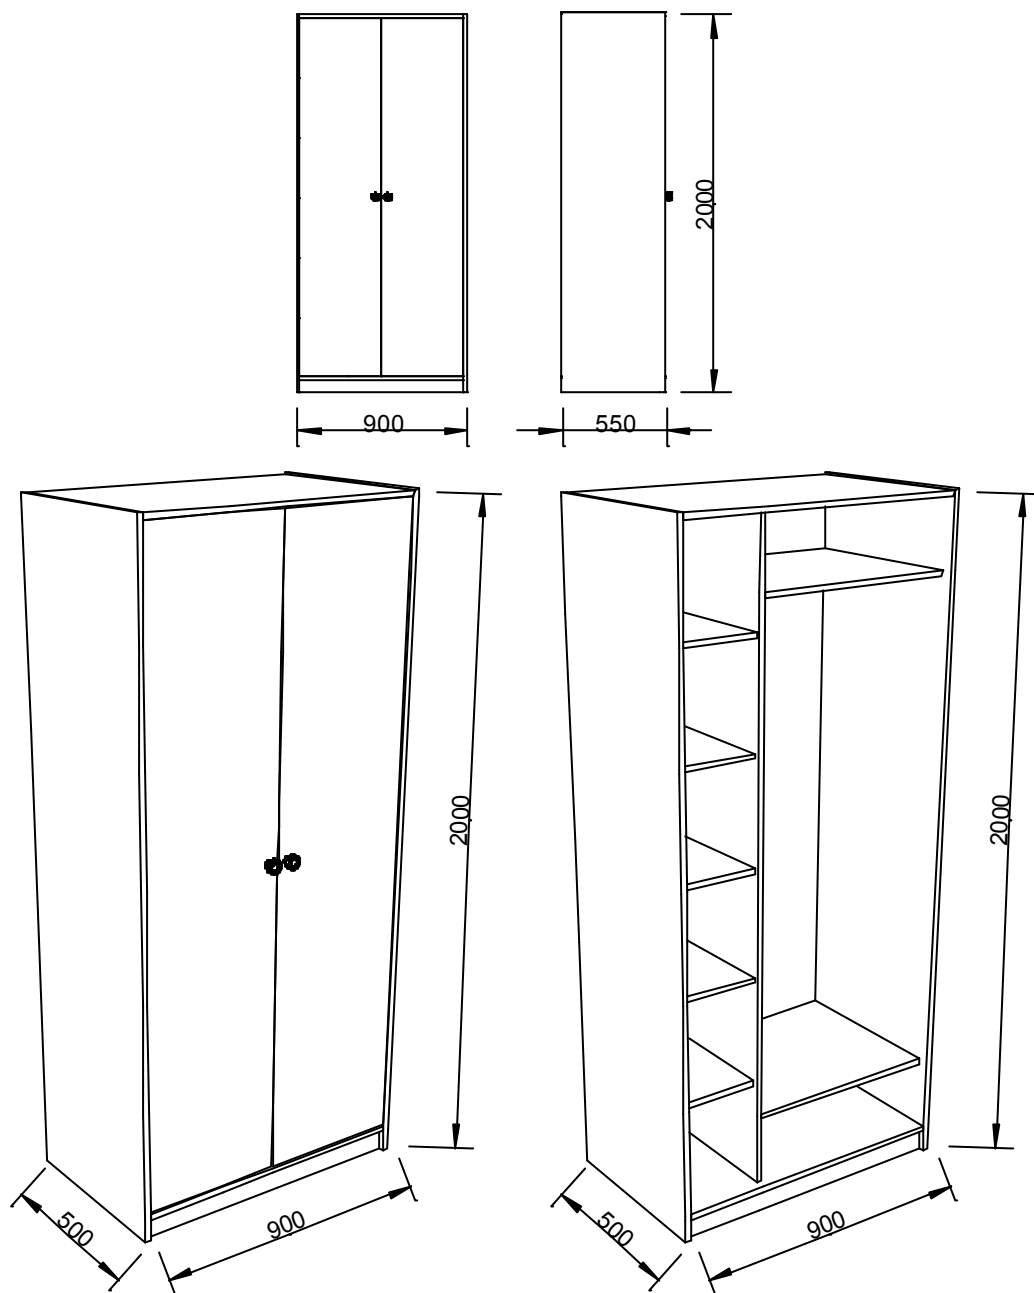

ŠATNÍKOVÁ SKRIŇA

MATERIÁL: DTD ODTIEŇ ČEREŠŇA- KORPUS, SOKEL, VODOROVNÉ MEDZISTENY, ZVISLÁ MEDZISTENA, POLICE
 DTD ODTIEŇ BIELENÝ DUB- DVERE
 DVD ODTIEŇ ČEREŠŇA- CHRÁT
 HRANOVACIA PÁSKA- ABS ODTIEŇ ČEREŠŇA A BIELENÝ DUB
 LAMELY- KONŠTRUKČNÉ SPOJE
 KOV- KONFIRMATY, SKRUTKY, NK ZÁVESY PRE VLOŽENÉ DVERE, ÚCHYTKY, VÝSUVNÁ
 VEŠIAKOVÁ TYČ A DRŽIAKY, PODPERKY POLÍC

POVRCHOVÁ ÚPRAVA: PLOCHY DIELCOV SÚ OPATRENÉ MELANÍNOVOU FÓLIOU S VRCHNÝM MATNÝM PAPIEROM.
 VŠETKY VONKAJŠIE VIDITEĽNÉ BOKY SÚ DOKONČENÉ HRANOVACOU PÁSKOU ABS.