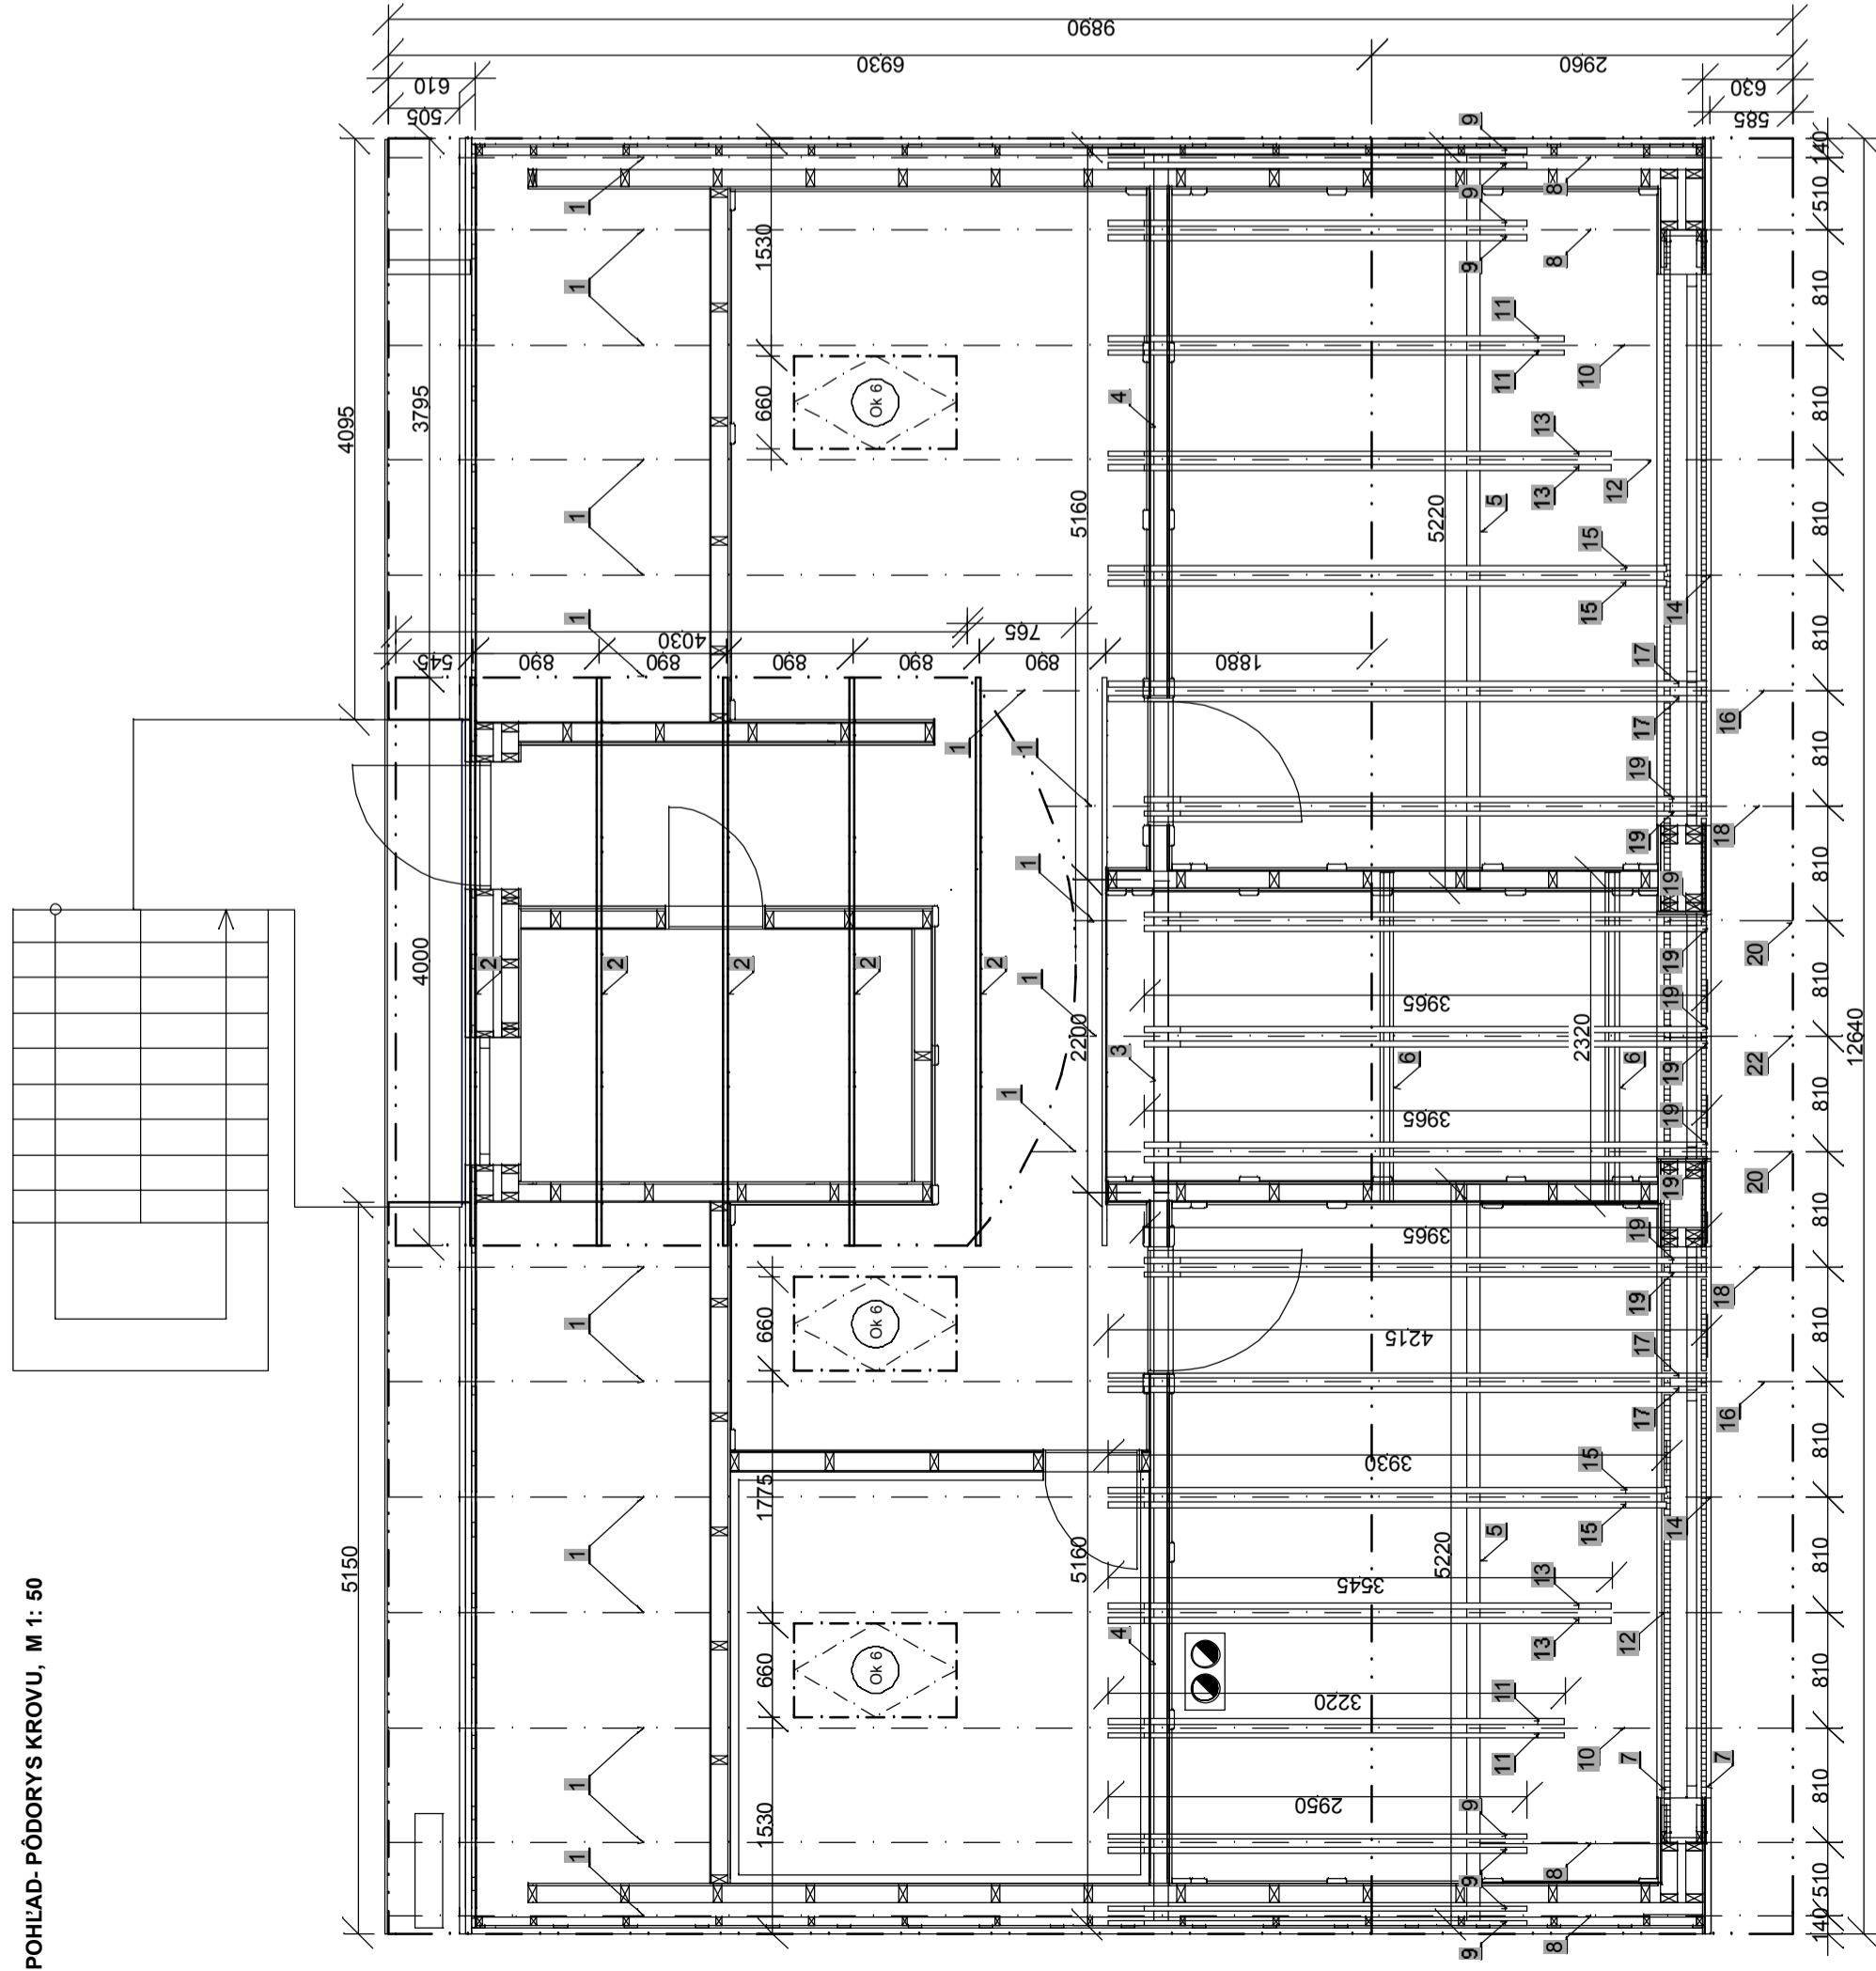

POHLAD- PÓDORYS KROVU, M 1: 50

POHLAD- BOČNÝ, M 1: 50

M 1:50
0 0.5 1.0 1.5 2.0 2.5 3.0 3.5 4.0 4.5 5.0 [m]